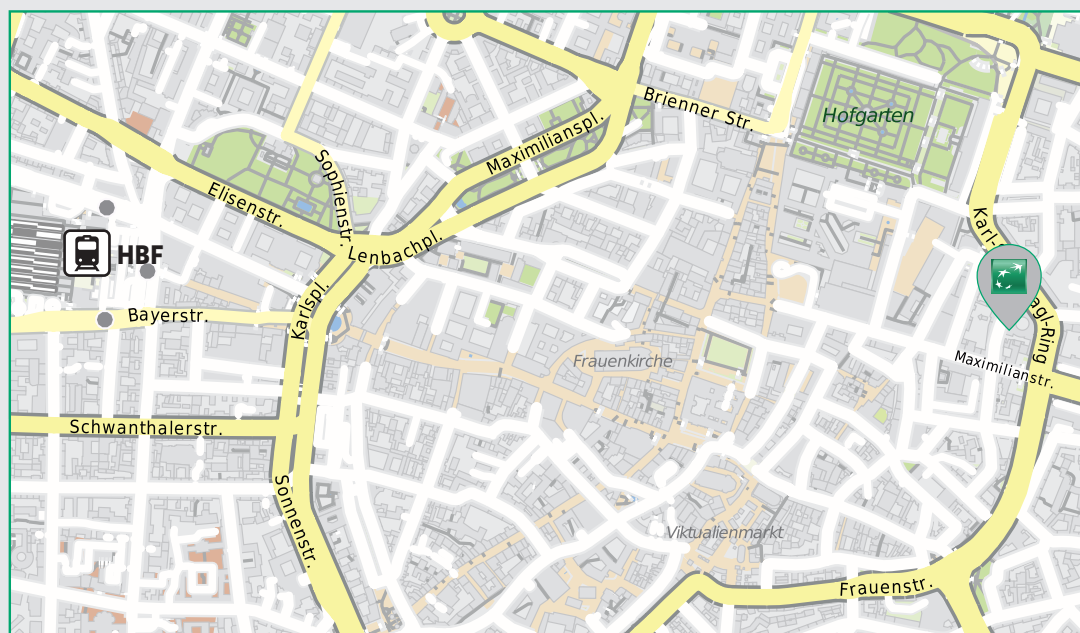

ANFAHRTSBEREICHUNG

BNP PARIBAS
MAXIMILIANSTRASSE 35,
EINGANG A-1. OBERGESCHOSS,
80539 MÜNCHEN

TEL +49 89 710 40 750

Die Zufahrt zur Tiefgarage befindet sich gegenüber der Herzog-Rudolf-Straße 3. Die Besucherparkplätze sind im 1.UG. Zum Empfang gelangen Sie über Ausgang A.

ANFAHRT MIT DEM AUTO

A9 aus Richtung Nürnberg

Am Autobahndreieck geradeaus auf den Mittleren Ring Ost, dann weiter auf dem Mittleren Ring, durch zwei Unterführungen, am Tucherpark auf die Ifflandstraße, diese geradeaus, bis man die Prinzregentenstraße kreuzt. Dort geradeaus weiter auf der Sternstraße bis zur Maximilianstraße, in diese rechts abbiegen.

A9 aus Richtung Salzburg

Autobahndreieck München Süd geradeaus Richtung Ramersdorf. Vom Autobahndreieck geradeaus auf der Rosenheimer Straße Richtung Stadtmitte. Nun geradeaus bis zum Altstadtring, am Isartor rechts auf den Thomas-Wimmer-Ring, dann links in die Maximilianstraße.

A95 aus Richtung Garmisch-Partenkirchen

Mittlerer Ring Ausfahrt Pasing, an der Landsbergerstraße rechts Richtung Stadtmitte. Die Schwanthalerstraße bis zur Sonnenstraße fahren, dort rechts auf den Altstadtring. Geradeaus bis zur Maximilianstraße.